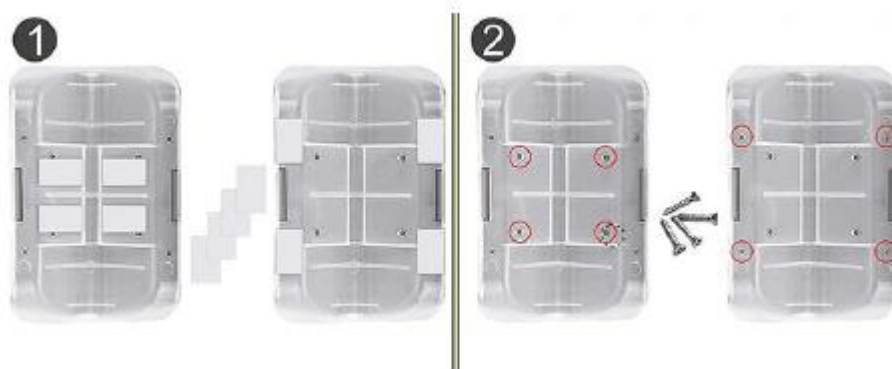

Postęgiwać się

Twój kotek będzie Ci wdzięczny, gdy podarujesz mu szczotkę SelfGroomer. I **jest łatwy do zainstalowania!** Umieść go na **środku ściany, w rogu** lub na nodze krzesła. Można go przykleić **taśmą dwustronną** lub zamontować za pomocą **śrub**. Wrzuc trochę kocimiętki do ukrytych kanałków po obu stronach szczotki, a Twój kot z ciekawością podejdzie, aby sprawdzić nowość.

Czyszczenie szczotki jest również **łatwe**, ponieważ górna część może być po prostu zdjęta i ponownie założona.