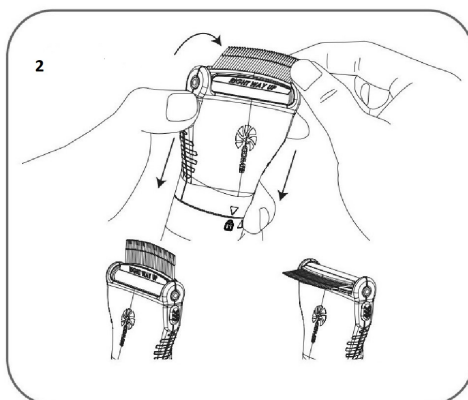

### Részek

1. LiceStop tetűeltávolító
2. Fésű
3. Eltávolító be / ki gombja
4. Szűrő
5. Tápkábel

## Használat

A tetű eltávolító minden egyes használata előtt jól fésülje meg a haját. Ossa tincsekre a hosszabb haját.

1. Biztonságosan rögzítse a tetű eltávolító szűrőt az eltávolító fésűhöz, amíg kattantást nem hall. Ezután helyezze a fésűt a tetűeltávolítóra. A megfelelő telepítést az 1. ábra mutatja.

Ábra 1

2. A fésű dönthető funkcióval rendelkezik. A dőlésszög megváltoztatásához nyomja meg mindkét gombot a fésű mindkét oldalán. Húzza le őket és a kefekeféket egyszerre. A vastag rozsdamentes fésű használható lapos helyzetben vagy oldalról is.