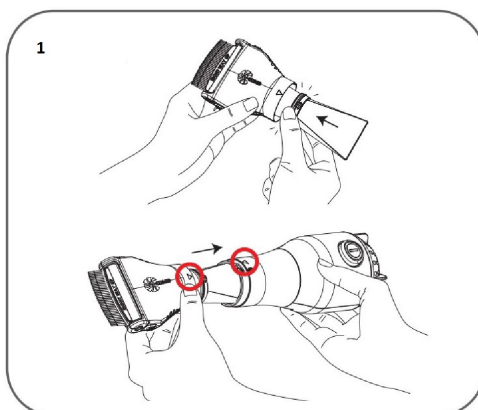

### Műszaki jellemzők

- Működés: elektromos, szívó és LED lámpa.
- Töltés: kábel mellékelve.
- Méretek: 14 x 8 x 16,5 cm.
- Súly: 360 g.
- Anyaga: ABS műanyag, fém.

### Előnyök

- A fejtetű hatékony és végleges eltávolítása,
- eltávolítja a tojásokat és a tetveket,
- praktikus és könnyen használható,
- forradalmi ártalmatlanítás mérgező vegyszerek nélkül,
- alacsony az elektromosság, amely elaltatja a tetveket, így nem fogja érezni,
- higiénikus használat,
- a zsidbadt tetvek felhalmozódnak egy szűrőben, amelyet egyszerűen kidob a szemétkébe,
- a gyerekek szeretik, mert kíméletes a használata,
- vastag fésű lehetővé teszi a hajszálok könnyű fésülését,
- házi kedvencek számára is alkalmas,
- A LiceStop elektromos fejtetűeltávolítón kívül 3 db szűrőt is kap a csomagban.

### Részek

1. LiceStop tetűeltávolító
2. Fésű
3. Eltávolító be / ki gombja
4. Szűrő
5. Tápkábel

## Használat

A tetű eltávolító minden egyes használata előtt jól fésülje meg a haját. Ossa tincsekre a hosszabb haját.

1. Biztonságosan rögzítse a tetű eltávolító szűrőt az eltávolító fésűhöz, amíg kattantást nem hall. Ezután helyezze a fésűt a tetűeltávolítóra. A megfelelő telepítést az 1. ábra mutatja.