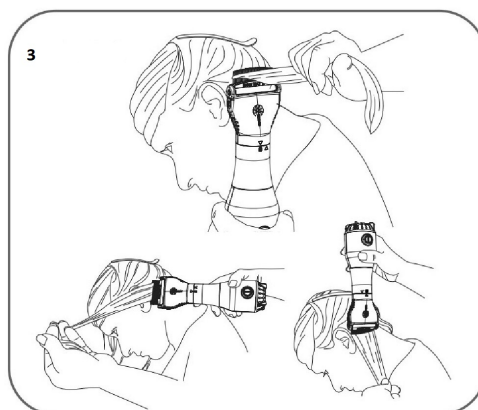

Használat

A tetű eltávolító minden egyes használata előtt jól fésülje meg a haját. Ossa tincsekre a hosszabb haját.

1. Biztonságosan rögzítse a tetű eltávolító szűrőt az eltávolító fésűhöz, amíg kattantást nem hall. Ezután helyezze a fésűt a tetűeltávolítóra. A megfelelő telepítést az 1. ábra mutatja.

Ábra 1

2. A fésű dönthető funkcióval rendelkezik. A dőlésszög megváltoztatásához nyomja meg mindkét gombot a fésű mindkét oldalán. Húzza le őket és a kefekeféket egyszerre. A vastag rozsdamentes fésű használható lapos helyzetben vagy oldalról is.

3. Fésülje ki jól a haját. Ha a LiceStopot hosszú hajon használja, akkor ossza tincsekre.
4. A folyamat akkor indul el, amikor a LiceStop csatlakoztatva van. Nyomja meg a tetűeltávolító gombját.
5. A LiceStop eltávolítót mindig a nyaknál kezdje el használni, és lassan haladjon tovább a fej közepe felé, a füleken túl a homlok felé. A hatékony használat érdekében fontos a tincseket többször átfésülni. Fésülje minden irányban.

Slika 3