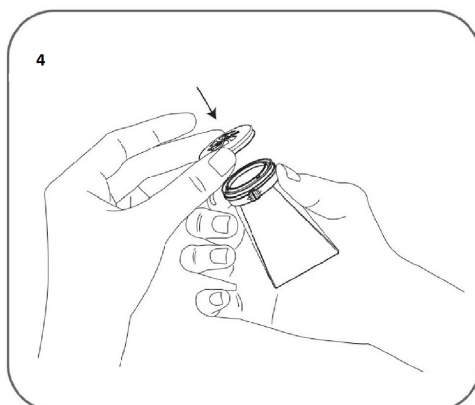

## Használat

A tetű eltávolító minden egyes használata előtt jól fésülje meg a haját. Ossa tincsekre a hosszabb haját.

1. Biztonságosan rögzítse a tetű eltávolító szűrőt az eltávolító fésűhöz, amíg kattantást nem hall. Ezután helyezze a fésűt a tetűeltávolítóra. A megfelelő telepítést az 1. ábra mutatja.

Ábra 1

2. A fésű dönthető funkcióval rendelkezik. A dőlésszög megváltoztatásához nyomja meg mindkét gombot a fésű mindkét oldalán. Húzza le őket és a kefekeféket egyszerre. A vastag rozsdamentes fésű használható lapos helyzetben vagy oldalról is.

Ábra 2

3. Fésülje ki jól a haját. Ha a LiceStopot hosszú hajon használja, akkor ossza tincsekre.
4. A folyamat akkor indul el, amikor a LiceStop csatlakoztatva van. Nyomja meg a tetűeltávolító gombját.
5. A LiceStop eltávolítót mindig a nyaknál kezdje el használni, és lassan haladjon tovább a fej közepe felé, a füleken túl a homlok felé. A hatékony használat érdekében fontos a tincseket többször átfésülni. Fésülje minden irányban.

Slika 3

6. A LiceStop szívóerő funkcióval rendelkezik. A tetveket és tojásaikat alaposan szívja be a szűrőbe. 4 szűrőt kap a csomagban. Mindegyik eldobható. Minden szűrőnek van egy fedele, amely biztosítja, hogy minden tojás és tetű benne maradjon.
7. Használat után távolítsa el a fűlszűrőt. Rögzítse rá a fedelet. Ezzel bezárják a csapdába esett tetveket és tojásaikat. Használat után dobja ki a szűrőt.