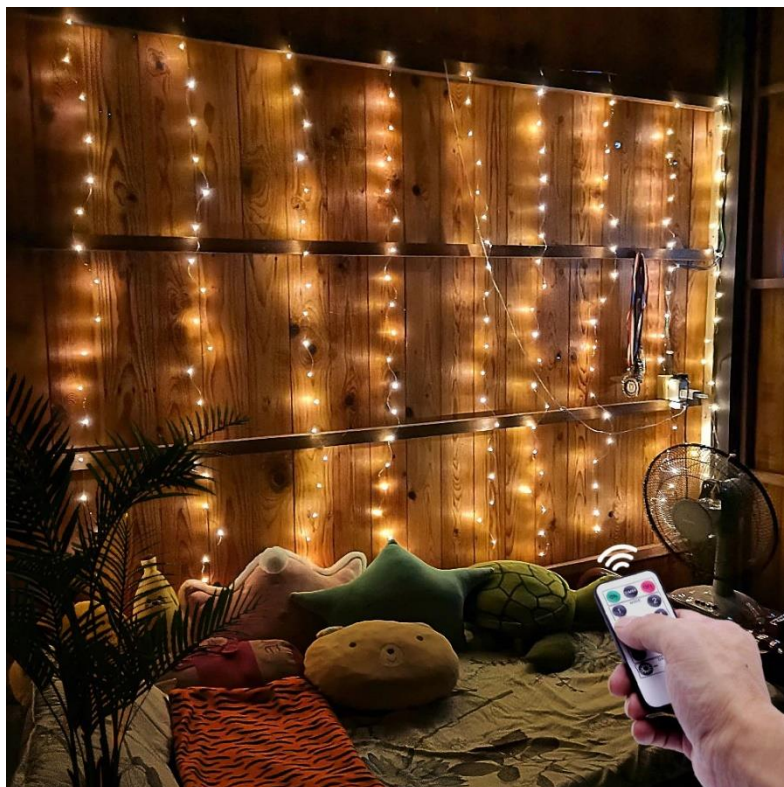

Prednosti

- Pričara čarobno vzdušje,
- naredite praznike zares posebne - naj gre za rojstni dan, piknik, poroko ali decembrsko okrasitev,
- preprosto jih namestite poleg zavesa (ni vključena) na panoramsko okno ali steno,
- v suhem vremenu jih lahko uporabite tudi zunaj,
- LED žarnice se ne segrevajo in porabijo izredno malo električne energije,
- udobno izbirate med 8 načini svetjenja,
- menjate jih z gumbom na USB priključku ali daljinskem upravljalniku,
- nastavite lahko tudi kako dolgo lučke svetijo in s kakšno intenzivnostjo,
- uporabite jo lahko kjerkoli, saj ima USB priključek (za Powerbank, prenosnik, namizni računalnik),
- kar 200 lučk skrbi za romantično vzdušje,
- ima obliko zavesa (ni priložena).

Predstavitev

Svetlobna zavesa polna LED lučk, vam bo popestrila in polepšala dom. Uporabljate jo lahko skozi celo leto. Primerna je za rojstnodnevne zabave, praznike ali poroke.

Izbirate lahko med kar 8 načini svetjenja. Med njimi lahko enostavno preklapljate na priloženem daljinskem upravljalniku. Izberite tisti način, ki najbolj ustreza vašemu trenutnemu razpoloženju in željam. Svetloba zavesa bo v vaš doma vnesla prijetno domačnost.

Uporaba

Razprostrite svetlobno zaveso in jo namestite na zeleno mesto (vrata, okno, praznično smrečico, steno itd.). Pri tem bodite pozorni, da boste s kablom dosegli vir napajanja. Ko ste z namestitvijo zadovoljni, vključite USB v vir napajanja (prenosni računalnik, polnilna postaja, namizni računalnik, USB polnilec ipd.).

Čarobno praznovanje

Odslej bo praznovanje še bolj čarobno in radostno. Lučke MagicTwinkle postavite v osrednji prostor svojega doma. Z njimi bo vsak dogodek popoln.

Med druženjem s prijatelji bo svetlobna zavesa popolno ozadje za fotografiranje prazničnih spominov. Naj gre za rojstni dan, diplomu ali piknik. MagicTwinkle bo praznovanje povzdignil, saj bo vzdušje bolj posebno, bolj očarljivo.