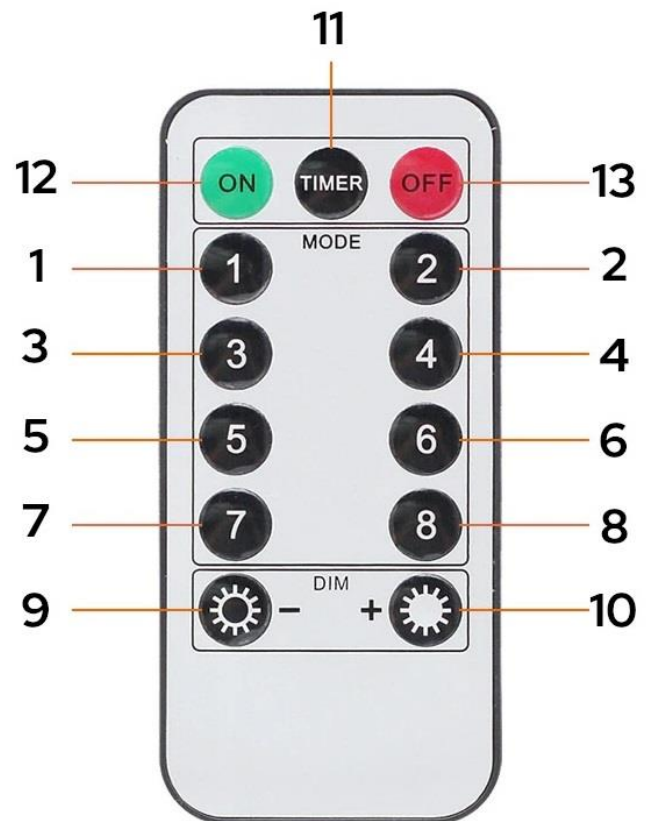

Funkcije daljinskega upravljalnika

V daljinski upravljalnik vstavite baterijo (oznaka CR2025). Ta v paket ni priložena.

Utripanje lučk lahko prilagodite počutju in željam, saj izbirate med kar 8 načinov med katerimi boste preklapljali kar z daljinskim upravljalnikom. Določite lahko tudi časovnik in kako močno bodo lučke sijale.

1. 1 Kombinirano svetenje
2. 2 Valovanje
3. 3 Zaporedno utripanje
4. 4 Počasno svetenje
5. 5 Lovljenje/Bliskanje
6. 6 Počasno bledenje
7. 7 Utripanje/Bliskanje
8. 8 Nепrestano svetenje
9. 9 Nižanje intenzivnosti osvetlitve
10. 10 Višanje intenzivnosti osvetlitve
11. 11 Nastavitev časovnika (lučke so 6h vključene in 18h izključene)
12. 12 Vkllop lučk
13. 13 Izkllop lučk