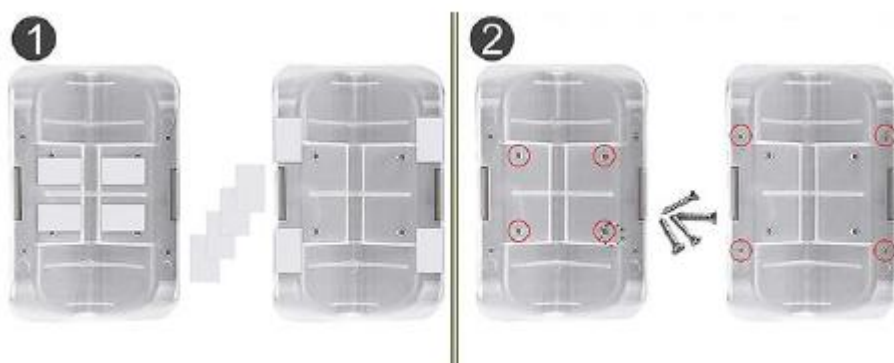

Použití

Vaše kotě vám bude vděčné, když jí dáte kartáč SelfGroomer. A **nainstalujete ho** docela snadno! Umístěte jej **doprostřed zdi, do rohu** nebo na židli. Můžete jej **oblepit oboustrannou páskou** nebo **nainstalovat pomocí šroubů**. Zatřepete kočičí rýhou do skrytých drážek na každé straně štětce a vaše kočka bude zvědavá, zda si novinku vyzkouší.

Čištění kartáče je také docela **snadné**, protože můžete snadno odstranit horní část a znovu ji nainstalovat.