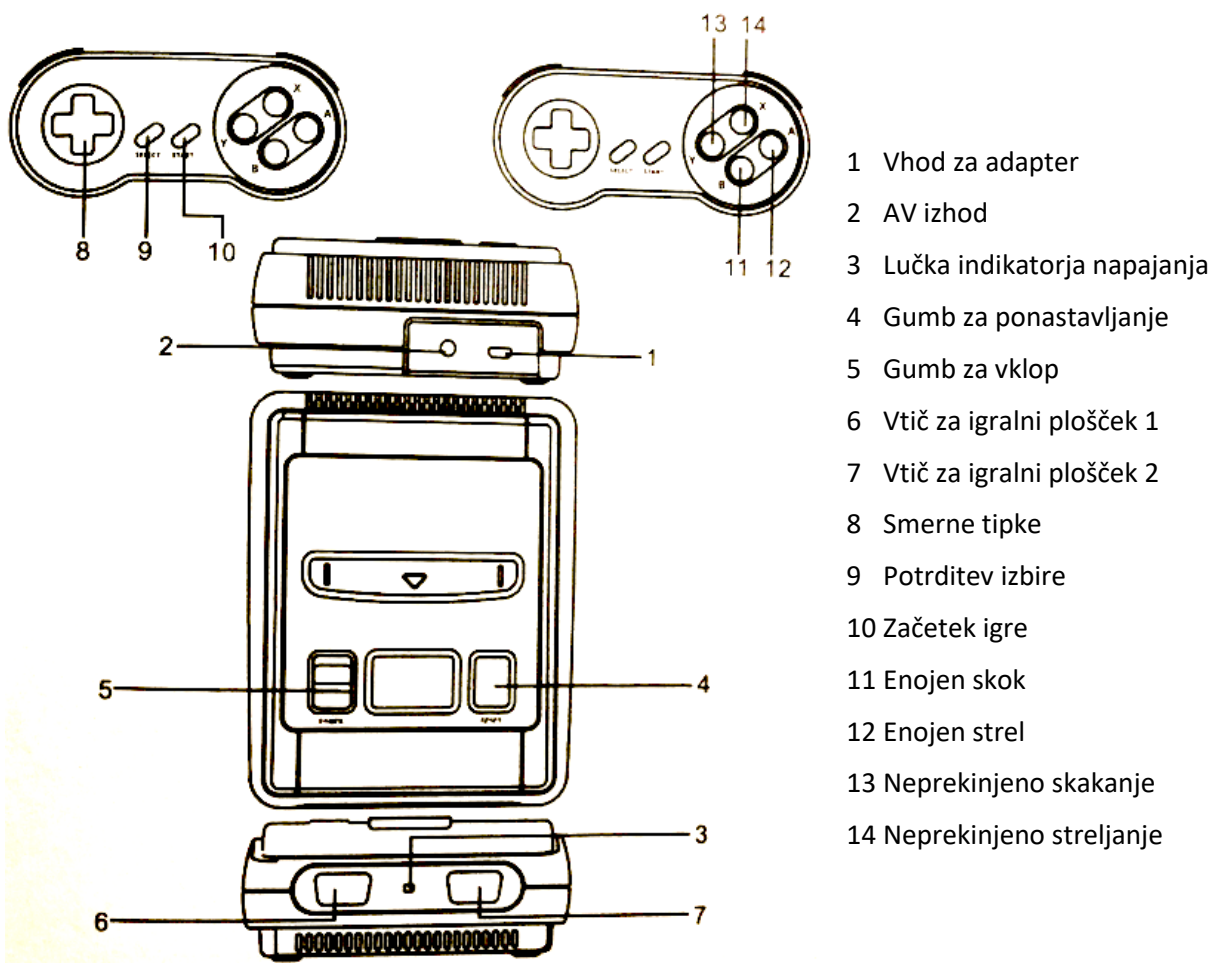

Funkcije igralne konzole

Uporaba igralne konzole

1. Konzolo s priloženim kablom za priklop spojite s televizorjem, z napajalnim kablom pa jo povežite na električni vir napajanja.
2. Nazadnje priključite na igralno konzolo še igralna ploščka in že ste pripravljeni na razburljivo igranje.

Konzola ima kar 2 igralna ploščka. Zato boste v retro pustolovščini uživali samostojno ali v paru.

Vgrajenih je kar 620 video iger, katerih se ne da zamenjati.

Istočasna uporaba gumbov A (12) in B (11) ni mogoča. To omogoča veliko boljše igralno izkušnjo, saj igranje poteka hitreje in brez motenj.